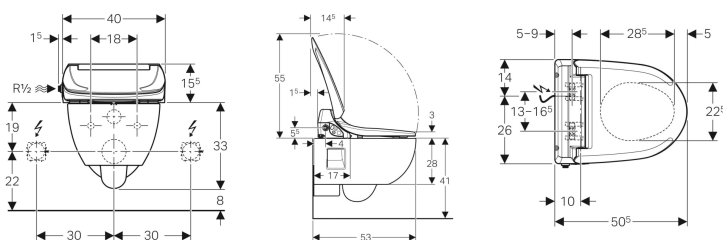

Geberit AquaClean 4000 készlet, WC kerámiára szerelhető berendezés fali WC-vel

Alkalmazási célok

- A kényelmes WC-használat érdekében
- Az altáj vízzel való ápoló tisztításához

Tulajdonságok

- Öblítőperem nélküli WC-kerámia
- Mélyöblítésű WC szennyasztító kerámiafelülettel
- WC-ülőkarral és WC-fedél SoftClosing funkcióval
- Beépített melegvíztároló
- A fúvókával ellátott zuhanykar kitolható az altáj számára
- A vízszög erőssége öt fokozatban beállítható
- A zuhanyrózsa fúvóka automatikus elő- és utótisztítása friss vízzel
- A zuhany vízszög a zuhanyműködés közben lassan és folyamatosan lehűl
- A melegvíztároló üzemmódja beállítható (BE/KI/energiatakarékos üzemmód)
- Felhasználó érzékelő melegvízkészítéshez
- A berendezés automatikusan elmenti a legutóbb használt beállításokat
- Bal oldalsó vízcsatlakozás
- Hálózati csatlakozás hátul rejtett fektetési lehetőséggel, balra vagy jobbra
- A hálózati kábel méretre vágható
- (DIN) EN 1717 / (DIN) EN 13077 szerint engedélyezett

Műszaki adatok

Érintésvédelmi osztály	IPX4
Védelmi osztály	I
Névleges feszültség	230 V AC
Hálózati frekvencia	50-60 Hz
Teljesítményfelvétel	800 W
Teljesítményfelvétel energiatakarékos üzemmódban/ bekapcsolt fűtés mellett	0.45/5.8 W
Kábelhossz	2 m
Víznyomás	0.5-10 bar
Üzemi hőmérséklet	10–40 °C
Víz hőmérséklet gyári beállítása	37 °C
Mértékadó térfogatáram	0.04 l/s
Mértékadó térfogatáramra vonatkozó minimális folyási nyomás	0.5 bar
A zuhany időtartama	20 s
A WC-ülőke maximális terhelése	150 kg

Szállítási terjedelem

- Vízcsatlakozó készlet bal oldali csatlakozáshoz, falon kívüli öblítőtartályhoz
- Spriccelés elleni védőlap
- Távtartó gumialátét WC ülőkéhez/WC-csészéhez
- Rögzítőanyag
- Falra függesztett WC kerámia
- Vízcsatlakozó készlet Geberit Sigma 12 cm-es falsík alatti öblítőtartályokhoz és Geberit Omega 12 cm-es falsík alatti öblítőtartályokhoz, beépítési magasság 112 cm
- Csatlakozókészlet WC-hez, $\varnothing$ 90 mm
- Zajcsökkentő készlet

Cikksz. Szín / felület

146.135.11.1 Alpin fehér

Kiegészítők

- Geberit AquaClean vízcsatlakozó készlet 12/15 cm-es falsík alatti öblítőtartályhoz
- Átszerelő készlet Geberit AquaClean WC kerámiára szerelhető berendezésekhez

- Figyelem! 2021 áprilisától szállítható a standard hosszúságú bekötőkészlettel is szerelhető kerámia.